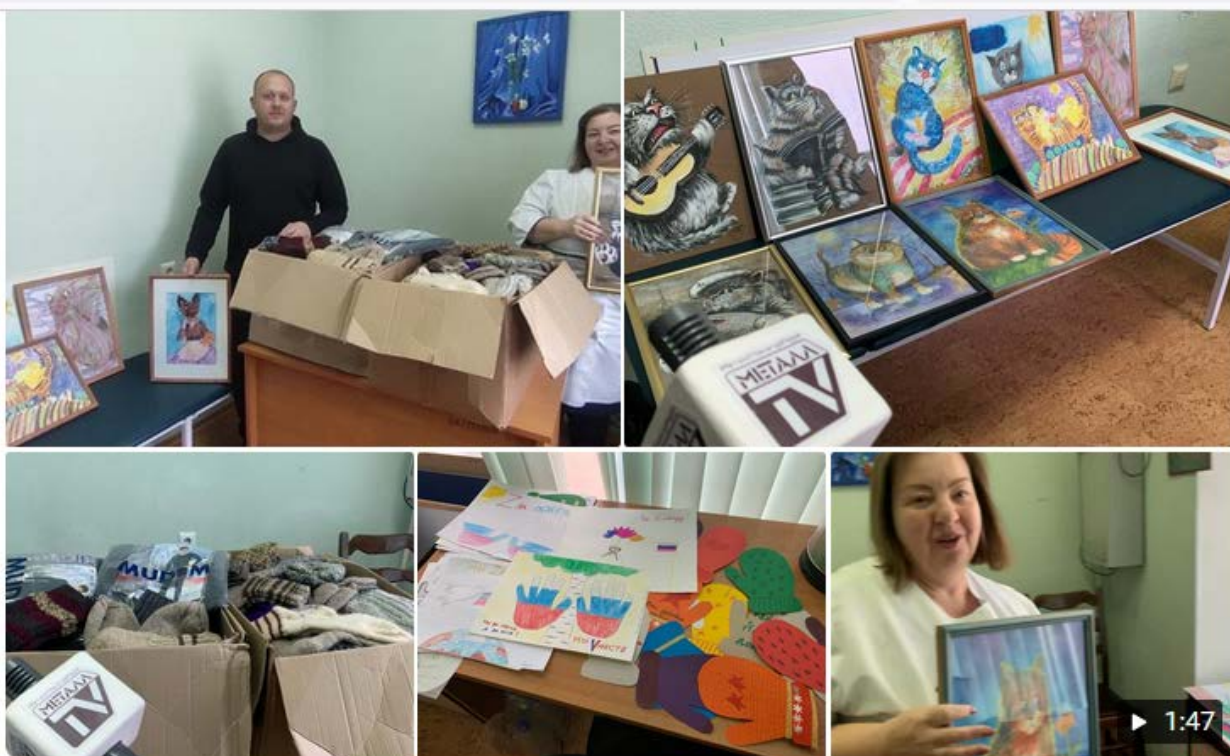

[Металл TV](#)

[29.11.2022 в 15:51](#)

Подарки из Металлострой поехали в Донбасс! Картины, подготовленные Центром социальной реабилитации инвалидов и детей-инвалидов Колпинского района «Поддержка» при поддержке [Металл TV](#), переданы в Республиканский травматологический центр города Донецка. Позитивные питерские коты Алексея Зозули особенно пришлись по душе медперсоналу в Отделении микрохирургии кисти. "Наши пациенты ещё на гитаре будут играть! Как вон тот кот на картине", - говорят теперь здесь. Также две коробки шерстяных носков, связанных заботливыми руками посетительниц Центра социального обслуживания населения на Центральной, 5 (пос. Металлострой), и письма с рисунками от детворы из детского сада № 32 переданы нашим защитникам. Забота, которая согревает! ❤️